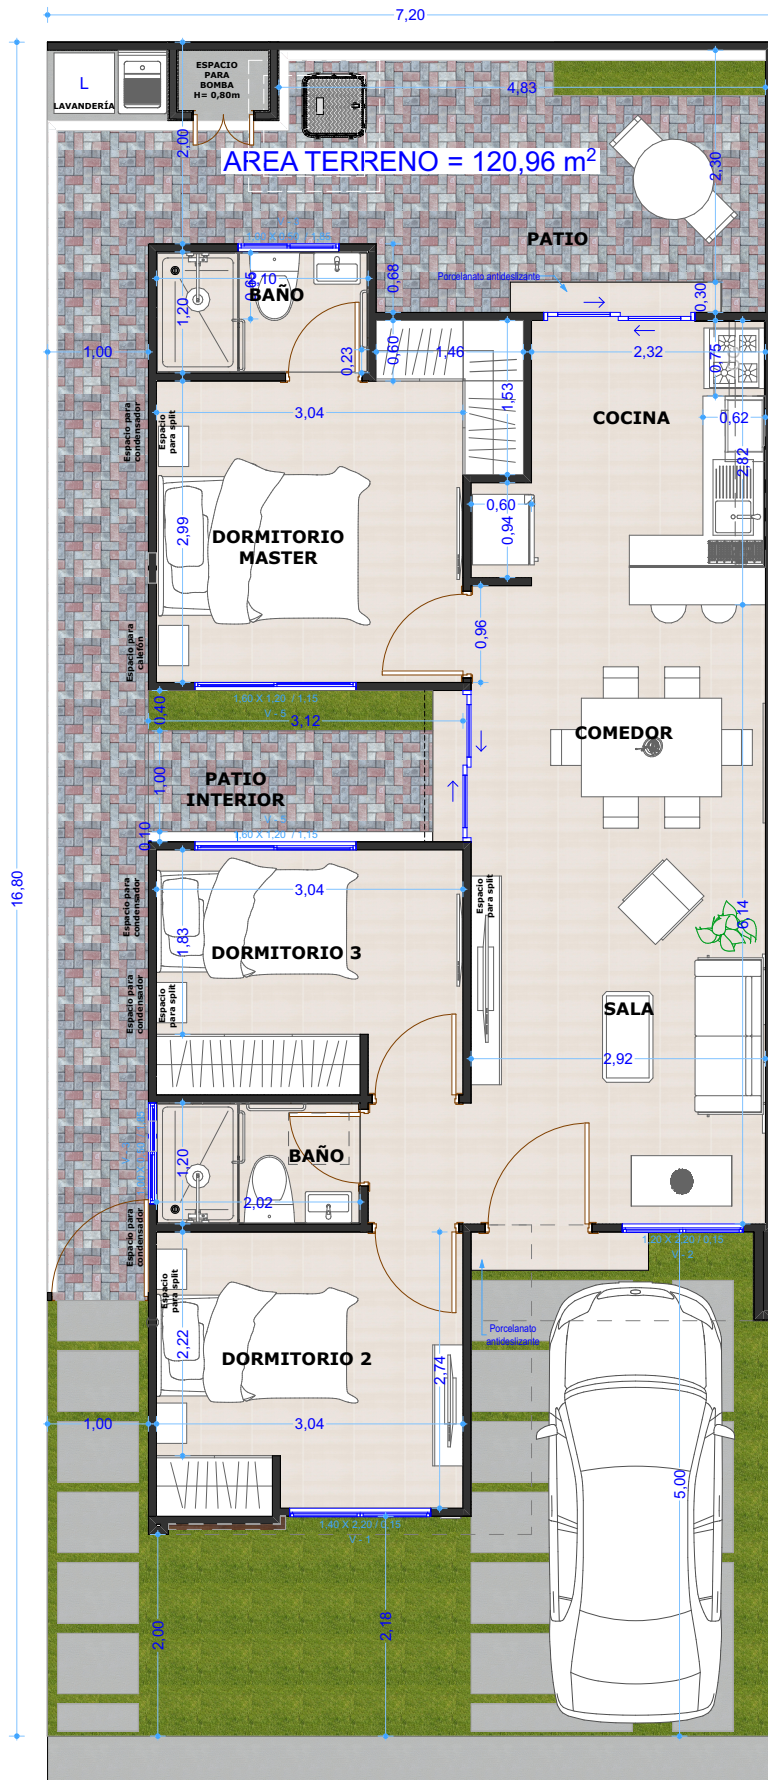

VILLA GINNA - URB. PIAMONTE

AREAS	
	AREA
PLANTA BAJA	64,47
	64,47 m ²

0.

Planta Baja

1:75

Nota: Las medidas son referenciales, podrán variar por ajustes en obra o Municipio.

03/09/2020